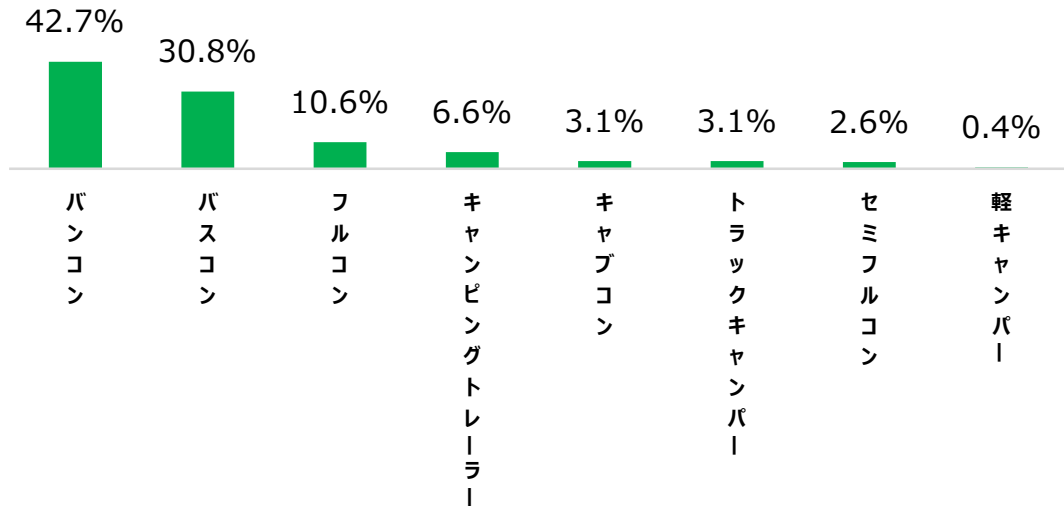

[図4] 家族がいることで一番乗りたくないキャンピングカーのタイプは何ですか

[投票数] 227票

※ 端数処理のため、割合の合計は100%にならない場合があります。