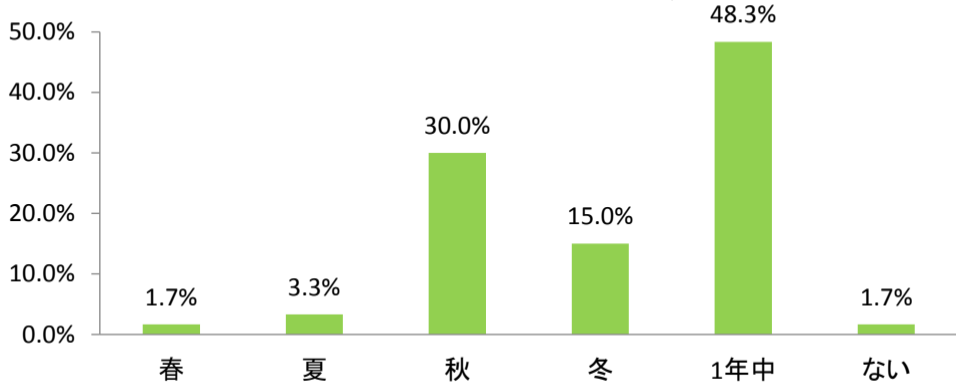

[ 図13 ]

# グルメのベストシーズンはいつですか？

[ 投票数 ] 60票