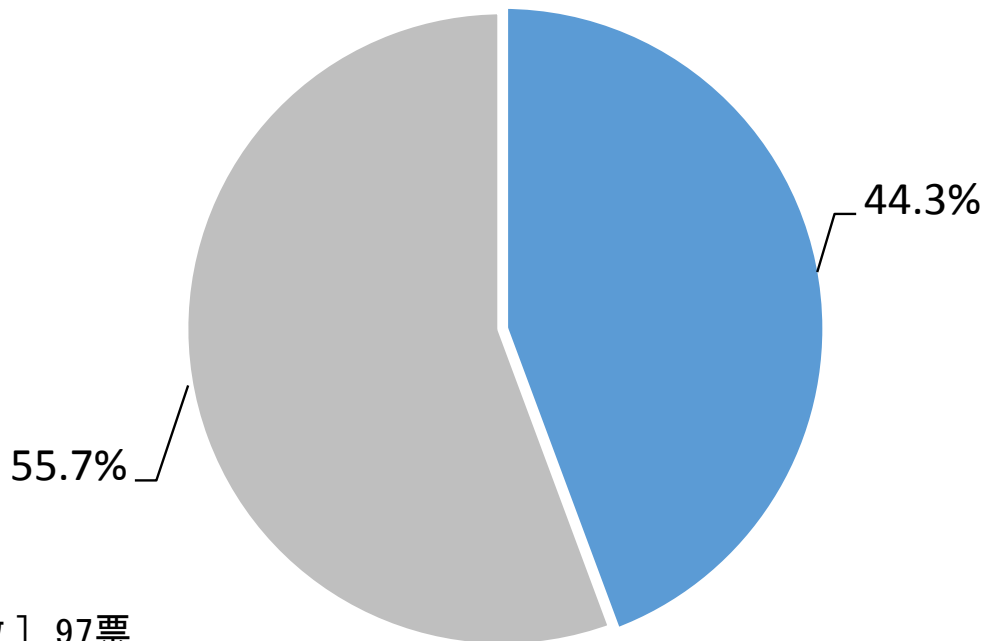

[図12] シーズンごとに決まったグルメの目的がありますか。

■ はい ■ いいえ

[投票数] 97票