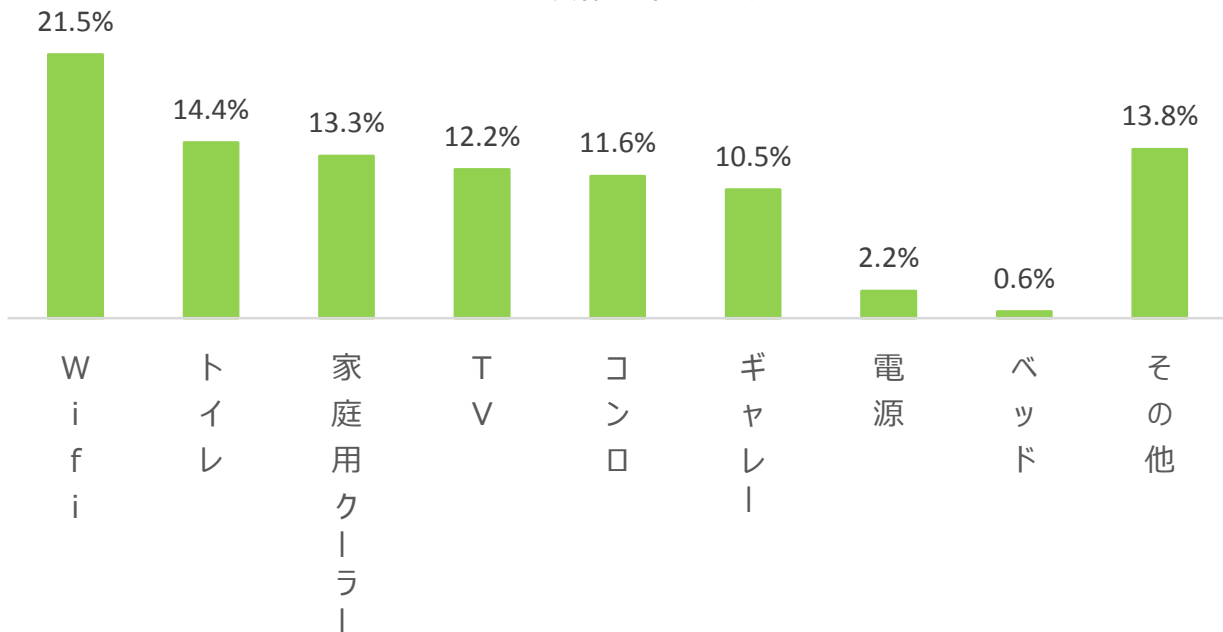

〔図12〕

実際の旅を通して、クルマの旅で必要ないと感じている
設備は何ですか？

〔投票数〕 181票

※ 端数処理のため、割合の合計は100%にならない場合があります。