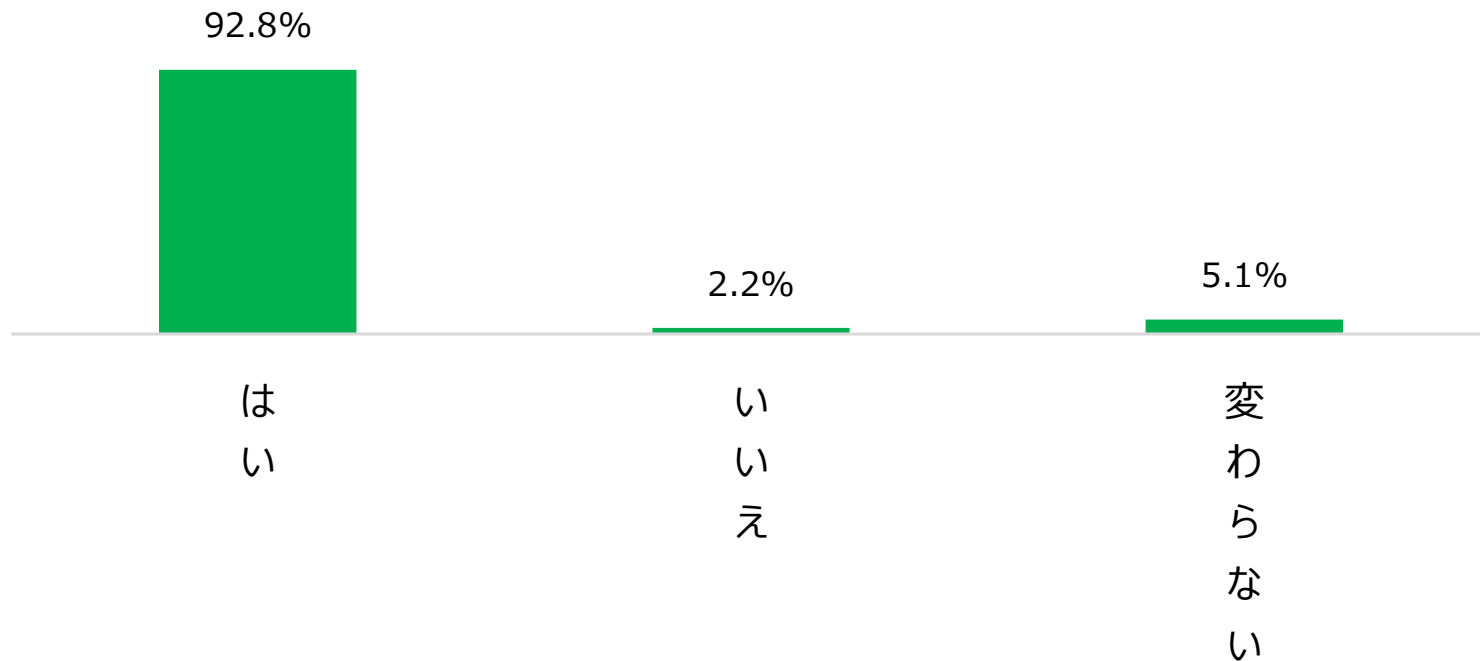

### [図表3] キャンピングカーを所有していると、ペットとのくるま旅は快適になると思いますか。

[投票数] 138票

※端数処理のため、割合の合計は100%にならない場合があります。