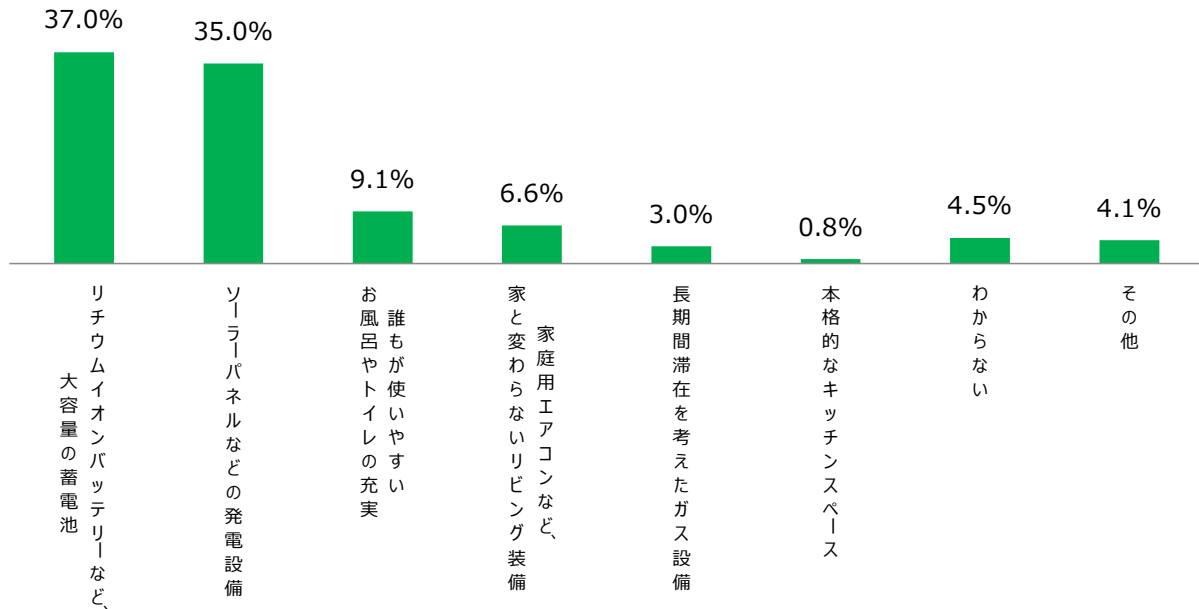

[図表14] キャンピングカーは何を強化すれば、公共の災害対策に効果があると思いますか。

[投票数]1298票

※ 回答処理のため、割合の合計は100%にならない場合があります。